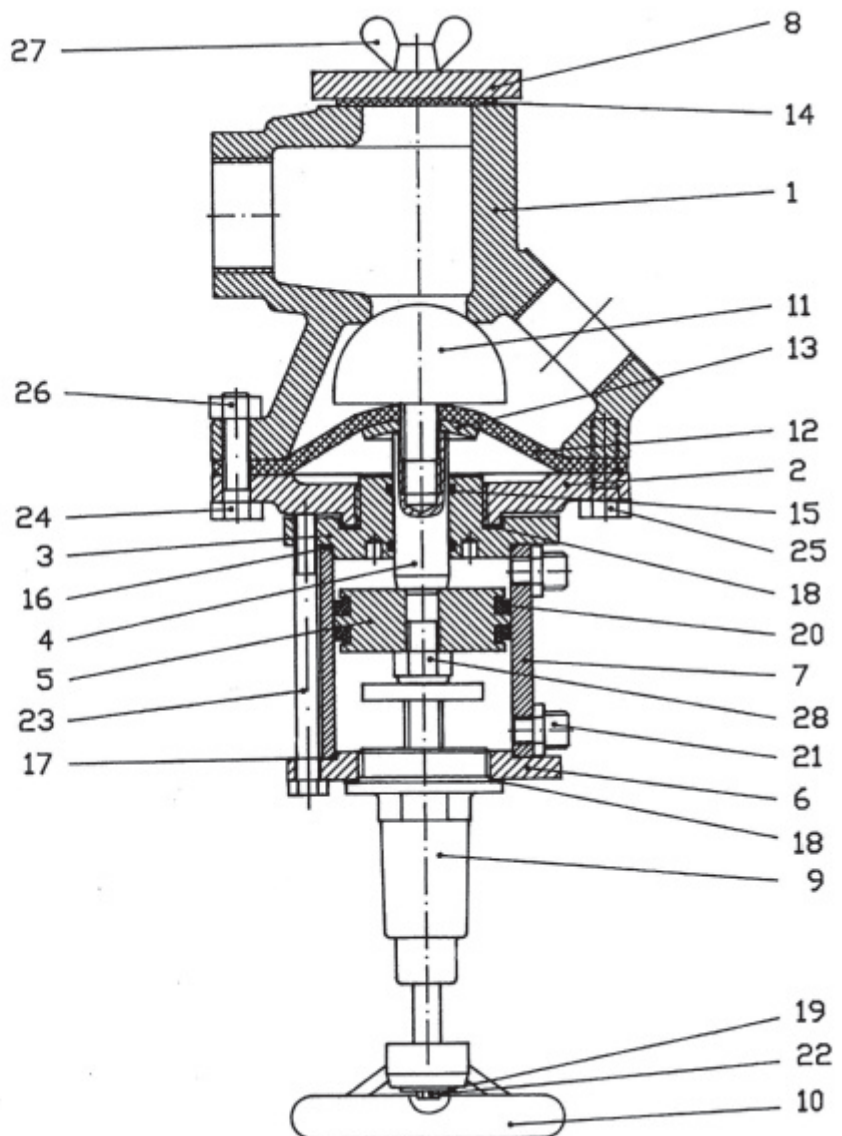

Artikel	Artikel-Nr.	Dosierventil ADV80	
Dosierventil ADV80	H6500322-06	13 Unterlegscheibe	H8300079-06
Vorderteil ADV80	H6500324-06	14 Dichtung	H6500016-06
Service Kit	H6500025-06	15 O-Ring	H6500080-06
Ersatzteile		16 O-Ring	H6500085-06
1 Gehäuse	H6500627-06	17 O-Ring	H6500225-06
2 Gehäuseflansch	H6500018-06	18 Dichtung	H8300086-06
3 Führungsflansch	H6500221-06	19 Kotflügelscheibe	H8300031-06
4 Kolbenstange	H6500217-06	20 Kolbenmanschette	H6500075-06
5 Kolben	H6500076-06	21 Reduktions Doppelnippel	H8800104-06
6 Zylinderflansch	H6500223-06	22 Sechskantschraube	H8100003-06
7 Zylindergehäuse	H6500224-06	23 Sechskantschraube	H8100156-06
8 Reinigungsdeckel	H6500017-06	24 Sechskantschraube	H8100062-06
9 Einstellspindel	H6500077-06	25 Sechskantschraube	H8100060-06
10 Handrad	H6500078-06	26 Sechskantschraube	H8400098-06
11 Verschußkegel	H6500081-06	27 Flügelsschraube	H8200002-06
12 Gummimembrane	H6500079-06	28 Stopmmutter	H8200015-06