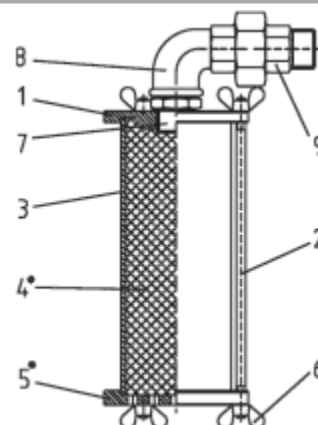

Artikel	Artikel-Nr.	Schalldämpfer für DF-2/1 K
Schalldämpfer (DF-2/1 K)	H6500292-06	
Ersatzteile		
1 Deckel, oben	H6500096-06	
2 Bolzen	H8100150-06	
3 Schalldämpfergehäuse	H6500097-06	
4 Nylonfilter (je 4/Satz)	H6500098-06	
5 Deckel, unten	H6500099-06	
6 Flügelmutter M6	H8100151-06	
7 Doppelnippel	H6500092-06	
8 Winkel	H8400090-06	
9 Verschraubung	H8400091-06