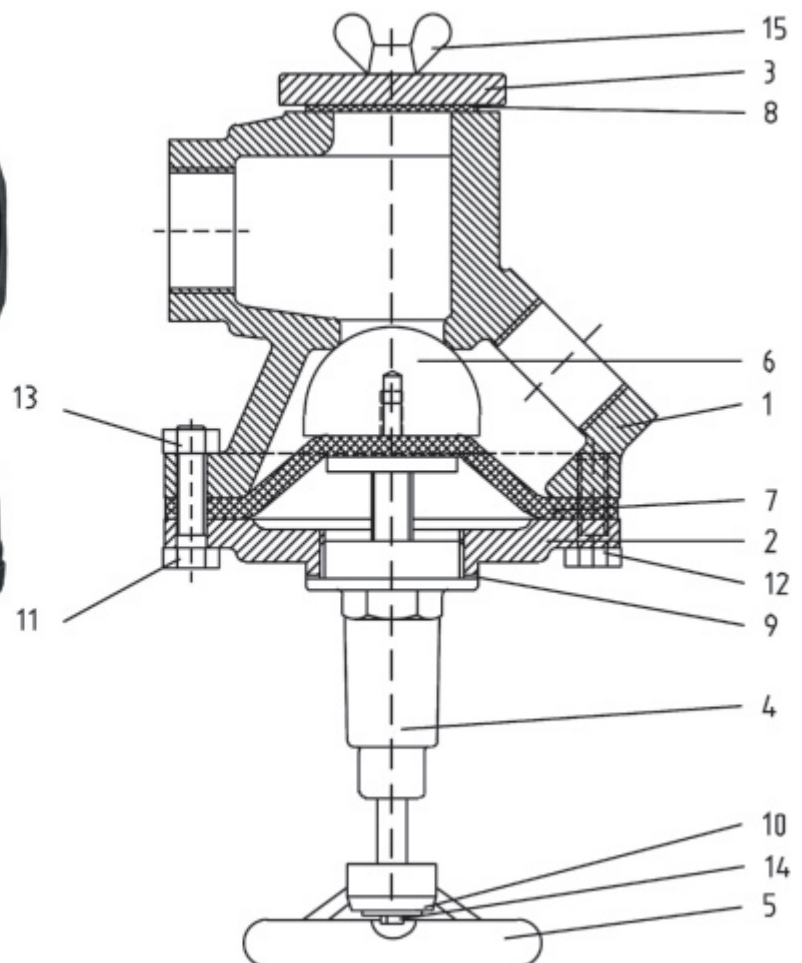

Dosierventil DV80	Artikel	Artikel-Nr.
	Dosierventil DV80 Vorderteil DV80 Service Kit	H6500323-06 H6500324-06 H6500024-06
	Ersatzteile für DV80	
	1 Gehäuse	H6500627-06
	2 Gehäuseflansch	H6500018-06
	3 Reinigungsdeckel	H6500017-06
	4 Einstellspindel	H6500077-06
	5 Handrad	H6500078-06
	6 Verschlußkegel	H6500087-06
	7 Gummimembrane	H6500079-06
	8 Dichtung	H6500016-06
	9 Dichtung	H6500086-06
	10 Kotflügelscheibe	H8300031-06
	11 Sechskantschraube	H8100062-06
	12 Sechskantschraube	H8100060-06
	13 Sechskantmutter	H8200007-06
	14 Sechskantschraube	H8100003-06
	15 Flügelschraube	H8100002-06