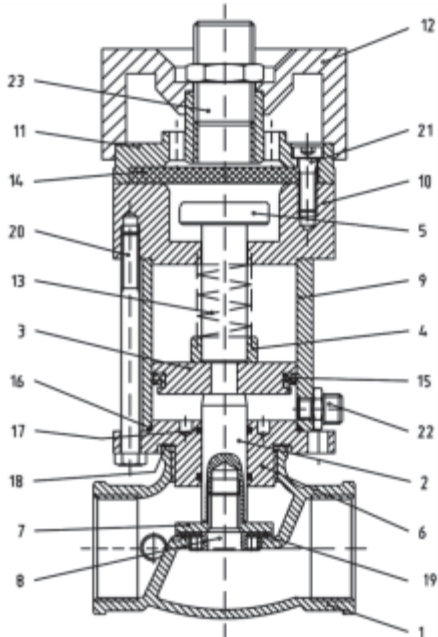

Artikel	Artikel-Nr.	Fernsteuerungsventil DF-2/1 K	
Fernsteuerventil DF-2/1 K	H6500317-06	12 Auslaßkanal	H6500093-06
Service Kit für DF-2/1 K	H6500023-06	13 Feder	H8300032-06
Ersatzteile		14 Membrane	H6500092-06
1 Gehäuse	H6500088-06	15 Kolbenmanschette	H6500075-06
2 Kolbenstange	H6500217-06	16 O-Ring	H6500085-06
3 Kolben	H6500216-06	17 O-Ring	H6500080-06
4 Buchse	H6500228-06	18 Dichtung	H6500086-06
5 Auslaßzapfen	H6500227-06	19 Dichtung	H6500089-06
6 Führungsflansch	H6500229-06	20 Sechskantschraube	H6500218-06
7 Ventilteller	H6500090-06	21 Sechskantschraube (I)	H8100149-06
8 Klemmschraube	H6500091-06	22 Redukt.-Doppelnippel	H8800104-06
9 Zylindergehäuse	H6500219-06	23 Doppelnippel	H6500092-06
10 Verbindungsstück	H6500226-06	24 Winkel	H8400090-06
11 Auslaßdeckel	H6500094-06	25 Winkel	H8400104-06
		26 Doppelnippel	H8800101-06