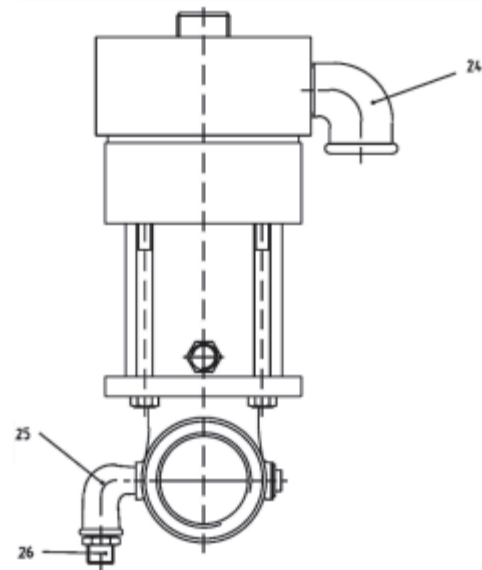

Artikel	Artikel-Nr.	Fernsteuerungsventil DF-2/1 K	
Fernsteuerventil DF-2/1 K	H6500317-06	12 Auslaßkanal	H6500093-06
Service Kit für DF-2/1 K	H6500023-06	13 Feder	H8300032-06
Ersatzteile		14 Membrane	H6500092-06
1 Gehäuse	H6500088-06	15 Kolbenmanschette	H6500075-06
2 Kolbenstange	H6500217-06	16 O-Ring	H6500085-06
3 Kolben	H6500216-06	17 O-Ring	H6500080-06
4 Buchse	H6500228-06	18 Dichtung	H6500086-06
5 Auslaßzapfen	H6500227-06	19 Dichtung	H6500089-06
6 Führungsflansch	H6500229-06	20 Sechskantschraube	H6500218-06
7 Ventilteller	H6500090-06	21 Sechskantschraube (I)	H8100149-06
8 Klemmschraube	H6500091-06	22 Redukt.-Doppelnippel	H8800104-06
9 Zylindergehäuse	H6500219-06	23 Doppelnippel	H6500092-06
10 Verbindungsstück	H6500226-06	24 Winkel	H8400090-06
11 Auslaßdeckel	H6500094-06	25 Winkel	H8400104-06
		26 Doppelnippel	H8800101-06