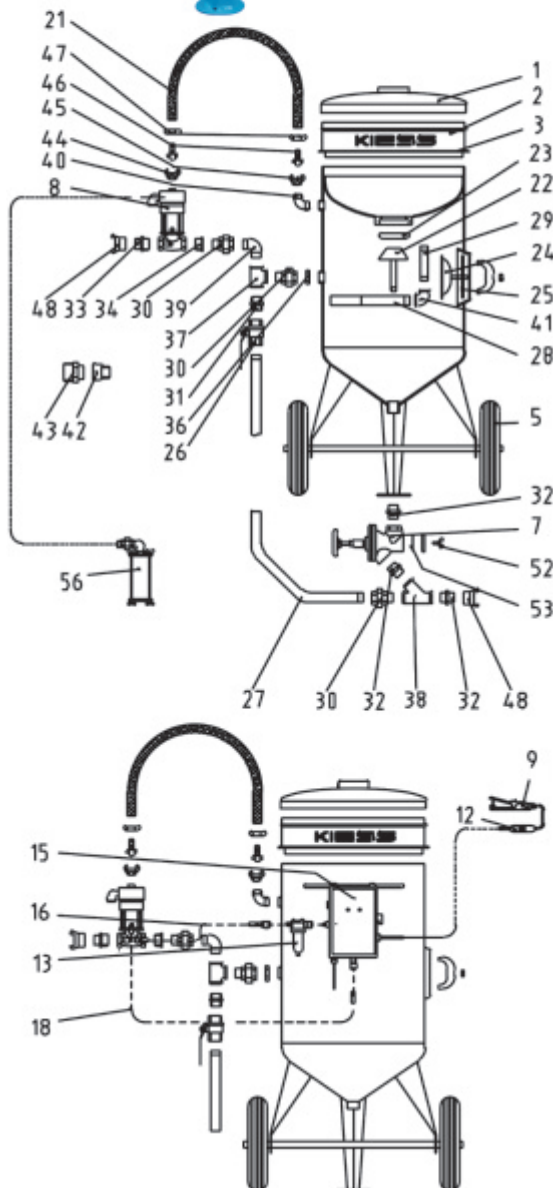

H6500022-06

Ersatzteile

- 1 Deckel H6500298-06
- 2 Siebgehäuse H6500294-06
- 3 Siebeinsatz H6500236-06
- 5 Rad H6500050-06
- 7 Dosierventil DV-80 H6500323-06
- 8 Fernsteuerungsventil DF-2/1K H6500317-06
- 9 Fernbedienungshebel DF-S kpl. H6500008-06
- 12 Steuerkabel, schwarz, 20m H5500050-06
- 12 Steuerkabel, schwarz, 50m H5500052-06
- 12 Steuerkabel, schwarz, 100m H5500053-06
- 13 Filter H8700009-06
- 15 Schaltkasten ES-1 H5000016-06
- 16 Luftschlauch kpl., 0,9m H3200012-06
- 23 H6500037-06
- 18 Luftschlauch kpl., 1,4m H3200014-06
- 21 Strahlschlauch 19x7, 0,6m H3000002-06
- 22 Verschlußkegel mit Schaft H6500037-06
- 23 Verschlußdichtung H6500038-06
- 24 Handlochdeckel H6500039-06
- 25 Handlochdichtung H6500040-06
- 26 Kugelhahn H8600014-06
- 27 Rohr gebogen H8400181-06
- 28 Langrohrnippel H8400087-06
- 29 Rohrdoppelnippel H8400070-06
- 30 Verschraubung H8400085-06
- 31 Doppelnippel H8400078-06
- 32 Doppelnippel, gummiert H6500044-06
- 33 Reduktions-Doppelnippel H8400105-06
- 34 Reduzierstück H8400240-06
- 36 Kontermutter H8400072-06
- 37 T-Stück H8400189-06
- 38 Y-Stück, gummiert H6500048-06
- 39 Winkel 90° H8400131-06
- 40 Winkel 90° H8400068-06
- 41 Winkel 90° H8400071-06
- 42 Reduktionsmuffe H8400162-06
- 43 Kordelnippel H8800048-06
- 44 Klauen, Innengewindekupplung H8800010-06
- 45 Klauen, Innengewindekupplung H8800011-06
- 46 Klauen, Schlauchkupplung H8800004-06
- 47 Schlauchklemme H8800024-06
- 48 Kupplung HKT/F H6600013-06
- 52 Flügelschraube H8100002-06
- 53 Dichtung H6500016-06
- 56 Schalldämpfer kpl. (Zubehör) H6500292-06